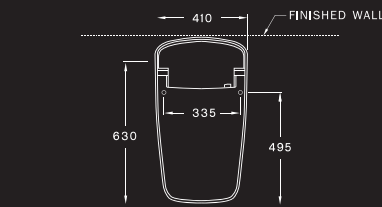

CLEANING
SENSOR
MANUAL
SEAT
AIR
REMOTE CONTROL
HYGIENE
SAFETY

ปุ่มกดชำระล้างและเป่าลมอุ่นอัตโนมัติ / Auto Cleansing And Kid Function
ระบบนวดด้วยสายน้ำที่เป็นจังหวะ / Massage
ปรับตำแหน่งก้านฉีดชำระ / Nozzle Position Adjustment
ปรับอุณหภูมิที่นั่ง / Water Temperature Adjustment
ปรับระดับความแรงน้ำได้ / Water Pressure Adjustment