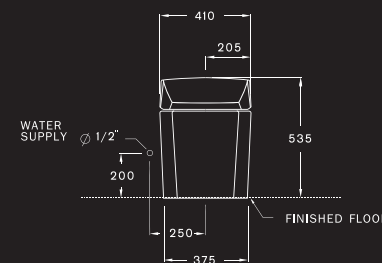

CLEANING
SENSOR
MANUAL
SEAT
AIR
REMOTE CONTROL
HYGIENE
SAFETY

ปุ่มกดชำระล้างและเป่าลมอุ่นอัตโนมัติ / Auto Cleansing And Kid Function
ระบบนวดด้วยสายน้ำที่เป็นจังหวะ / Massage
ปรับตำแหน่งก้านฉีดชำระ / Nozzle Position Adjustment
ปรับอุณหภูมิที่นั่ง / Water Temperature Adjustment
ปรับระดับความแรงน้ำได้ / Water Pressure Adjustment