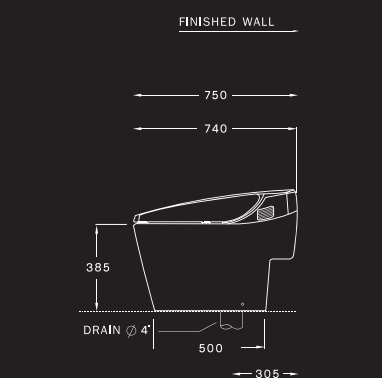

MANUAL FLUSH
ฟลัชได้แม้ไฟดับ

LED NIGHT LIGHT
แสงไฟส่องสว่างตอนกลางคืน

NOZZLE STERILIZATION
ก้านฉีดชำระแบบสแตนเลส ฟันการฆ่าเชื้อด้วยรังสี UV ทุกครั้งที่ใช้งาน

RICH BUBBLE - CARE MASSAGE WASH
ระบบมวลชำระนุ่มนวล ช่วยกระตุ้นการไหลเวียนของโลหิต ลดการระคายเคืองต่อผิวสัมผัส